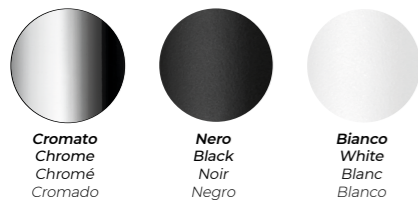

FINITURA BASE - base finish - finition piètement - acabado base