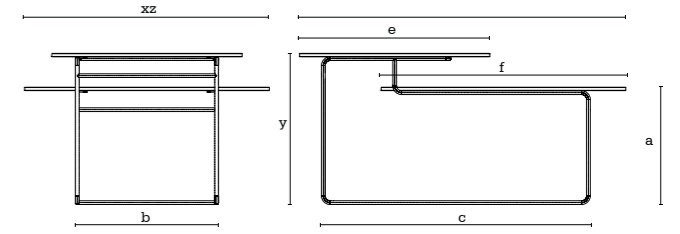

DIMENSIONI STANDARD - standard dimensions - mesures standard - medidas estándar

ECLIPSE

(a) Altezza piano basso	Low floor height	Hauteur du plateau bas	Diámetro plano	345
(b) Larghezza telaio	Frame width	Largeur du cadre	Diámetro base	20
(c) Profondità telaio	Frame depth	Profondeur du cadre	Profundidad bastidor	790
(d) Diametro piano basso	Low table diameter	Petit diamètre plat	Diámetro plano bajo	720
(e) Diametro piano alto	High floor diameter	Diamètre plat	Diámetro plano superior	560
(x) Larghezza totale	Total width	Largeur total	Anchura total	720
(y) Altezza totale	Total height	Hauteur total	Altura total	445
(z) Profondità totale	Total dept	Profondeur total	Profundidad total	970

IMBALLAGGIO STANDARD - standard packaging - emballage standard - embalaje standard

N.unità	N. of units	N. d'unités	N. de unidades	1 pc
Dimensioni	Dimension	Dimensions	Dimensions	1100x770x520
Volume	Volume	Volume	Volume	0,40 m3
Peso Netto	Net weight	Poids net	Peso neto	11 kg
Peso Lordo	Gross weight	Poids brut	Peso bruto	17 kg