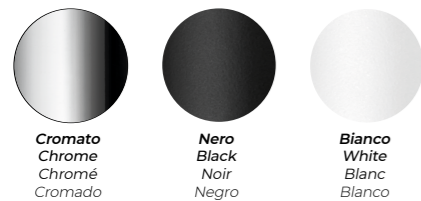

FINITURA BASE - base finish - finition piètement - acabado base