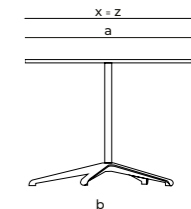

LOTO ROUND BISTROT

(a) Diametro Piano	Top diameter	Diamètre plat	Diámetro plano	1000
(b) Diametro Base	Base diameter	Diamètre base	Diámetro base	830
(x) Larghezza totale	Total width	Largeur total	Anchura total	1000
(y) Altezza totale	Total height	Hauteur total	Altura total	753
(z) Profondità totale	Total dept	Profondeur total	Profundidad total	1000

IMBALLAGGIO STANDARD - standard packaging - emballage standard - embalaje standard

N.unità	N. of units	N. d'unités	N. de unidades	1 pc
Volume	Volume	Volume	Volume	0,14 m3
Peso Netto	Net weight	Poids net	Peso neto	19 kg
Peso Lordo	Gross weight	Poids brut	Peso bruto	22 kg