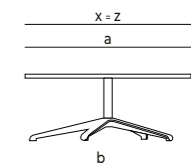

LOTO ROUND LOUNGE

(a) Diametro Piano	Top diameter	Diamètre plat	Diámetro plano	750
(b) Diametro Base	Base diameter	Diamètre base	Diámetro base	730
(x) Larghezza totale	Total width	Largeur total	Anchura total	830
(y) Altezza totale	Total height	Hauteur total	Altura total	403
(z) Profondità totale	Total dept	Profondeur total	Profundidad total	750

IMBALLAGGIO STANDARD - standard packaging - emballage standard - embalaje standard

N.unità	N. of units	N. d'unités	N. de unidades	1 pc
Volume	Volume	Volume	Volume	0,10 m3
Peso Netto	Net weight	Poids net	Peso neto	10 kg
Peso Lordo	Gross weight	Poids brut	Peso bruto	11 kg