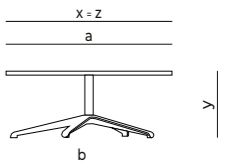

LOTO SQUARE LOUNGE

(a)	Diametro Piano	Top diameter	Diamètre plat	Diámetro plano	700x700
(b)	Diametro Base	Base diameter	Diamètre base	Diámetro de la base	730
(x)	Larghezza totale	Total width	Largeur total	Largeur total	700
(y)	Altezza totale	Total height	Hauteur total	Hauteur total	403
(z)	Profondità totale	Total dept	Profondeur total	Profondeur total	700

IMBALLAGGIO STANDARD - standard packaging - emballage standard - embalaje standard

N.unità	N. of units	N. d'unités	N. d'unités	1 pc
Volume	Volume	Volume	Volume	0,10 m3
Peso Netto	Net weight	Poids net	Poids net	10 kg
Peso Lordo	Gross weight	Poids brut	Poids brut	12 kg