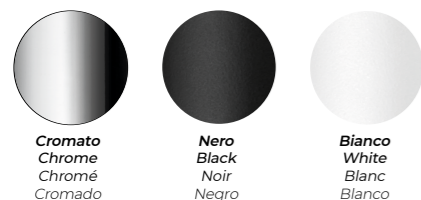

FINITURA BASE - base finish - finition piètement - acabado base