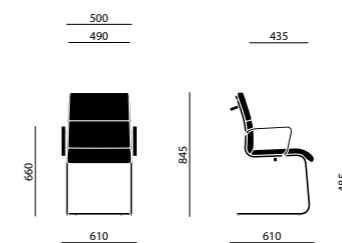

MISURE - size - dimensions - medidas

01

02

03

04

Teddy - Cat. B

100% Poliestere Fr
100% Polyester Fr
100% Polyester Fr
100% Polyester Fr

TY01
Nero
Black
Noir
Negro