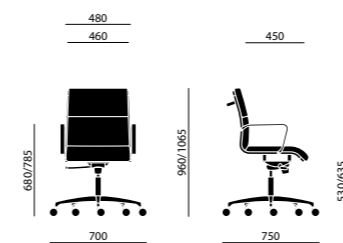

MISURE - size - dimensions - medidas

01

02

03

04

Teddy - Cat. B

100% Poliestere Fr
100% Polyester Fr
100% Polyester Fr
100% Polyester Fr

TY01
Nero
Black
Noir
Negro