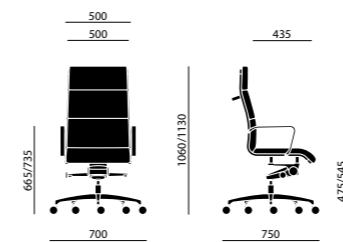

• **FX 01 RT/** Platine fixe. Siège pivotant avec mécanisme de retour automatique

• **OS 02/** Mecanismo basculante con bloqueo en la posición de lectura

• **OS 09/** Mecanismo basculante centro-avanzado con bloqueo en multiposición

• **FX 01 RT/** Placa fija. Asiento giratorio con mecanismo de retorno automático

BASI - bases - piètements - bases

5 razze/ alluminio

- lucido
- verniciato nero

4 razze/ alluminio

- lucido
- verniciato nero

slitta/ metallo

- cromato
- verniciato nero

5 stars/ alumium

- polished
- black painted

4 stars/ aluminium

- polished
- black painted

cantilever/ metal

- chromed
- black painted

5 branches/ aluminium

- poli
- finition noir

4 branches/ aluminium

- poli
- finition noir

Piètement luge/ métal

- chromé
- finition noir

5 radios/ aluminio

- pulido
- pintado negro

4 radios/ aluminio

- pulido
- pintado negro

Cantilever/ metal

- cromado
- pintado negro

OPTIONAL

Ruote e basi

- **RQ 14/** Set ruote gommate frenate Ø 65 mm (pavimenti in legno)
- **FR/** Poliuretano espanso flessibile ignifugo

Castros and bases

- **RQ 14/** Set of braked rubber castors Ø 65 mm (wooden floors)
- **FR/** Fire retardante flexible polyurethane foam

Roulettes et piètements

- **RQ 14/** Jeu de roulettes bande caoutchouc freinées Ø 65 mm (pour parquet)
- **FR/** Mousse de polyuréthane flexible ignifuge

Ruedas y bases

- **RQ 14/** Juego de ruedas de goma autofrenantes Ø 65 mm (para parquet)
- **FR/** Espuma de poliuretano flexible ignifuga

MISURE - size - dimensions - medidas