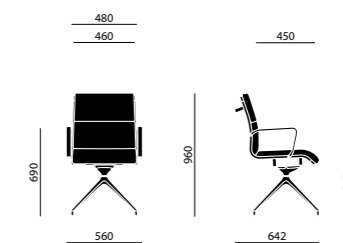

MISURE - size - dimensions - medidas

01

02

03

04

Teddy - Cat. B

100% Poliestere Fr
100% Polyester Fr
100% Polyester Fr
100% Polyester Fr

TY01
Nero
Black
Noir
Negro