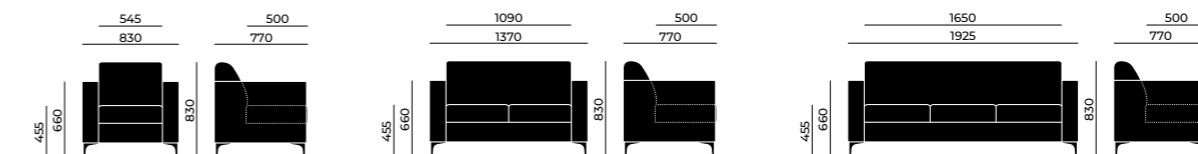

Otro

• **FR/** Espuma de poliuretano flexible ignifuga

MISURE - size - dimensions - medidas

01

02

03

Comfy

Teddy - Cat. B