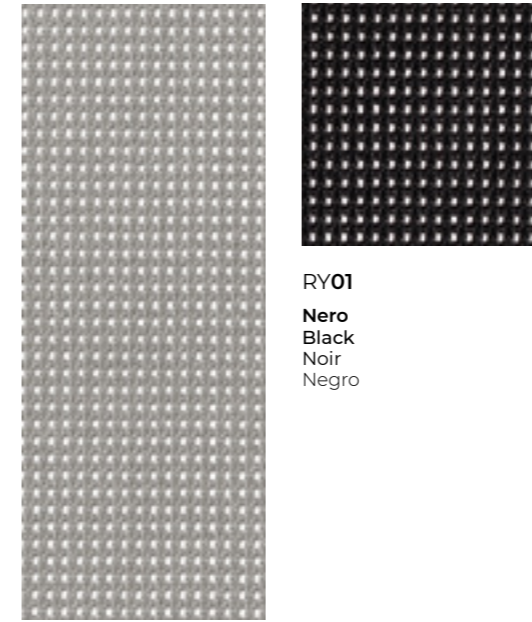

Rete Teddy

100% Poliestere Fr
100% Polyester Fr
100% Polyester Fr
100% Poliéster Fr

RY01
Nero
Black
Noir
Negro

RY24
Grigio chiaro
Light grey
Gris clair
Gris claro