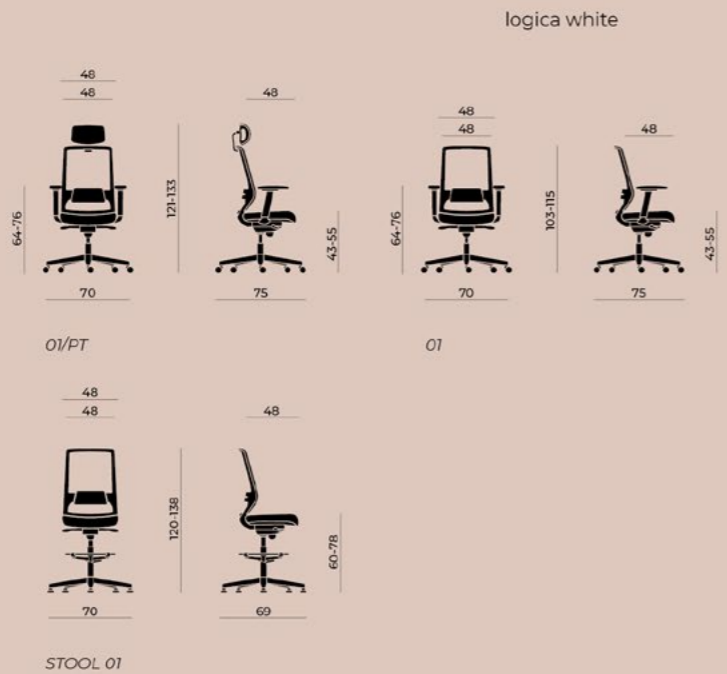

CERTIFICAZIONI E OMOLOGAZIONI

- EN 1335:2020 Type A and B
- Articolo conforme ai CAM

• Omologa Ministeriale classe 1 IM nella versione in poliuretano schiumato a freddo ignifugo e tessuto Chili, tessuto Mirage o similpelle Secret.

GARANZIA - guarantee - garantía

10 anni - 10 years - 10 ans - 10 años

MECCANISMI- mechanisms

- **SYN 01-A/** Meccanismo sincronizzato multi-blocco con tensionatore centrale (Logica White 01-01/PT-Logica White Stool 01)
- **SYN 02/** Meccanismo sincronizzato multi-blocco con tensionatore laterale (Logica White 01-01/PT-Logica White Stool 01)
- **SYN 03/** Meccanismo sincronizzato multi-blocco con traslatore di seduta (Logica White 01-01/PT)
- **SYN 04/** Meccanismo sincronizzato multi-blocco con traslatore di seduta e regolazione angolo seduta (Logica White 01-01/PT)
- **SYN 06/** Meccanismo sincronizzato autopesante con limitatore di corsa (Logica White 01-01/PT)

BRACCIOLI - armrests - accoudoirs - brazos

- **BRR 33 WH/** Set braccioli regolabili 2D (altezza, profondità) in polipropilene bianco con staffa in pressofusione di alluminio, pad in poliuretano morbido nero
- **BRR 34 WH/** Set braccioli regolabili 3D (altezza, profondità, orientamento) in polipropilene bianco, pad in poliuretano morbido nero
- **BRR 36 WH/** Set braccioli regolabili 4D (altezza, profondità, larghezza, orientamento) in polipropilene bianco, pad in poliuretano morbido nero

- **BRR 33 WH/** Set of 2D adjustable white polypropylene armrests (height, depth) with aluminium bracket, black soft polyurethane pad
- **BRR 34 WH/** Set of 3D adjustable white polypropylene armrests (height, depth, revolving) black soft polyurethane pad
- **BRR 36 WH/** Set of 4D adjustable white polypropylene armrests (height, depth, width, revolving), black soft polyurethane pad

- **BRR 33 WH/** Jeu d'accoudoirs réglables 2D (hauteur, profondeur) en polypropylène blanc avec étrier en aluminium, insert en polyuréthane souple noir
- **BRR 34 WH/** Jeu d'accoudoirs réglables 3D (hauteur, profondeur, orientation) en polypropylène blanc avec insert en polyuréthane souple noir

- **BRR 36 WH/** Jeu d'accoudoirs réglables 4D (hauteur, profondeur, largeur, orientation) en polypropylène blanc avec insert en polyuréthane souple noir

- **BRR 33 WH/** Juego de brazos regulables 2D (altura, profundidad) de polipropileno blanco con soporte de aluminio, almohadilla en poliuretano suave negro

- **BRR 34 WH/** Juego de brazos regulables 3D (altura, profundidad, orientación) de polipropileno blanco, almohadilla en poliuretano suave negro

- **BRR 36 WH/** Juego de brazos regulables 4D (altura, profundidad, ancho, orientación) de polipropileno blanco, almohadilla en poliuretano suave negro

OPTIONAL

Ruote e piedini

- **RQ 14/** Set ruote gommate frenate Ø 65 mm (pavimenti in legno)
- **PF 02/** Piedini fissi h 65 mm

Basi

- **BA 07/** Base in pressofusione di alluminio lucido Ø 700 mm

Gas

- **GC 01/** Gas cromato h 217 mm (Logica White 01-01/PT)
- **GC 04/** Gas cromato h 375 mm (Logica White Stool 01)

Rivestimento

- **RTC/** Rete ignifuga Teddy colorata

Poggiatesta

- **PRC/** Maggiorazione per poggiatesta in rete ignifuga Teddy colorata

Castors and feet

- **RQ 14/** Set of braked rubber castors Ø 65 mm (wooden floors)
- **PF 02/** Fixed feet h 65 mm

Bases

- **BA 07/** Polished aluminium base Ø 700 mm

Gas

- **GC 01/** chromed gas h 217 cm (Logica White 01-01/PT)
- **GC 04/** chromed gas h 375 cm (Logica White Stool 01)

Upholstery

- **RTC/** Colored Teddy fire retardant mesh

Headrest

- **PRC/** Additional cost for Teddy fire retardant colored headrest

Roulettes et patins

- **RQ 14/** Jeu de roulettes bande caoutchouc freinées Ø 65 mm (pour parquet)
- **PF 02/** Patins fixes h 65 mm

Piètements

- **BA 07 /** Piètement aluminium moulé sous pression poli Ø 700 mm

Gas

- **GC 01/** Gaz chromé h 217 mm (Logica White 01- 01/PT-)
- **GC 04/** Gaz chromé h 375 mm (Logica White Stool 01)

Revêtements

- **RTC/** Résille ignifuge Teddy couleur

Appuie-tête