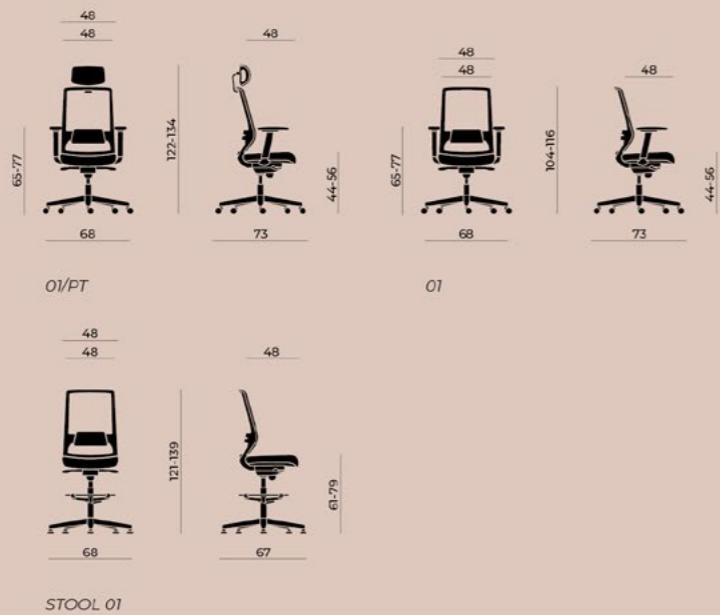

CERTIFICAZIONI E OMOLOGAZIONI

• EN 1335:2020 Type A and B

• Articolo conforme ai CAM

• Omologa Ministeriale classe 1 IM nella versione in poliuretano schiumato a freddo ignifugo e tessuto Chili, tessuto Mirage o similpelle Secret.

GARANZIA - guarantee - garantía

10 anni - 10 years - 10 ans - 10 años

MECCANISMI- mechanisms

• **SYN 01-A/** Meccanismo sincronizzato multi-blocco con tensionatore centrale (Logica 01-01/PT-Logica Stool 01)

• **SYN 02/** Meccanismo sincronizzato multi-blocco con tensionatore laterale (Logica 01-01/PT-Logica Stool 01)

• **SYN 03/** Meccanismo sincronizzato multi-blocco con traslatore di seduta (Logica 01-01/PT)

• **SYN 04/** Meccanismo sincronizzato multi-blocco con traslatore di seduta e regolazione angolo seduta (Logica 01-01/PT)

• **SYN 06/** Meccanismo sincronizzato autopesante con limitatore di corsa (Logica 01-01/PT)

logica

BRACCIOLI - armrests - accoudoirs - brazos

• **BRR 28/** Set braccioli regolabili in altezza in polipropilene nero, pad in poliuretano morbido

• **BRR 33/** Set braccioli regolabili 2D (altezza, profondità) in polipropilene nero con staffa in pressofusione di alluminio, pad in poliuretano morbido

• **BRR 34/** Set braccioli regolabili 3D (altezza, profondità, orientamento) in polipropilene nero, pad in poliuretano morbido

• **BRR 36/** Set braccioli regolabili 4D (altezza, profondità, larghezza, orientamento) in polipropilene nero, pad in poliuretano morbido

• **BRR 28/** Set of black polypropylene height-adjustable armrests, soft polyurethane pad

• **BRR 33/** Set of 2D adjustable black polypropylene armrests (height, depth) with aluminium bracket, soft polyurethane pad

• **BRR 34/** Set of 3D adjustable black polypropylene armrests (height, depth, revolving) soft polyurethane pad

• **BRR 36/** Set of 4D adjustable black polypropylene armrests (height, depth, width, revolving), soft polyurethane pad

• **BRR 28/** Jeu d'accoudoirs réglables en hauteur en polypropylène noir, insert en polyuréthane souple

• **BRR 33/** Jeu d'accoudoirs réglables 2D (hauteur, profondeur) en polypropylène noir avec étrier en aluminium, insert en polyuréthane souple

• **BRR 34/** Jeu d'accoudoirs réglables 3D (hauteur, profondeur, orientation) en polypropylène noir, insert en polyuréthane souple

• **BRR 36/** Jeu d'accoudoirs réglables 4D (hauteur, profondeur, largeur, orientation) en polypropylène noir, insert en polyuréthane souple

• **BRR 28/** Juego de brazos regulables en altura en polipropileno negro, almohadilla en poliuretano suave

• **BRR 33/** Juego de brazos regulables 2D (altura, profundidad) en polipropileno negro con soporte de aluminio, almohadilla en poliuretano suave

• **BRR 34/** Juego de brazos regulables 3D (altura, profundidad, orientación) en polipropileno negro, almohadilla en poliuretano suave

• **BRR 36/** Juego de brazos regulables 4D (altura, profundidad, ancho, orientación) en polipropileno negro, almohadilla en poliuretano suave

OPTIONAL

Ruote e piedini

- **RQ 14/** Set ruote gommata frenate Ø 65 mm (pavimenti in legno)
- **PF 02/** Piedini fissi h 65 mm

Basi

- **BA 07/** Base in pressofusione d'alluminio lucido Ø 700 mm

Gas

- **GC 01/** Gas cromato h 217 mm (Logica 01-01/PT)
- **GC 04/** Gas cromato h 375 mm (Logica Stool 01)

Rivestimento

- **RTC/** Rete ignifuga Teddy colorata

Poggiatesta

- **PRC/** Maggiorazione per poggiatesta in rete ignifuga Teddy colorata

Castors and feet

- **RQ 14/** Set of braked rubber castors Ø 65 mm (wooden floors)
- **PF 02/** Fixed feet h 65 mm

Bases

- **BA 07/** Polished aluminium base Ø 700 mm

Gas

- **GC 01/** Chromed gas h 217 mm (Logica 01-01/PT)
- **GC 04/** Chromed gas h 375 mm (Logica Stool 01)

Upholstery

- **RTC/** Colored Teddy fire retardant mesh

Headrest

- **PRC/** Additional cost for Teddy fire retardant colored headrest

Roulettes et patins

- **RQ 14/** Jeu de roulettes bande caoutchouc freinées Ø 65 mm (pour parquet)
- **PF 02/** Patins fixes h 65 mm

Piètements