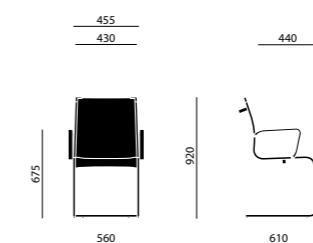

MISURE - size - dimensions - medidas

01

02

03

04

Teddy - Cat. B

100% Poliestere Fr
100% Polyester Fr
100% Polyester Fr
100% Polyester Fr

TY01
Nero
Black
Noir
Negro