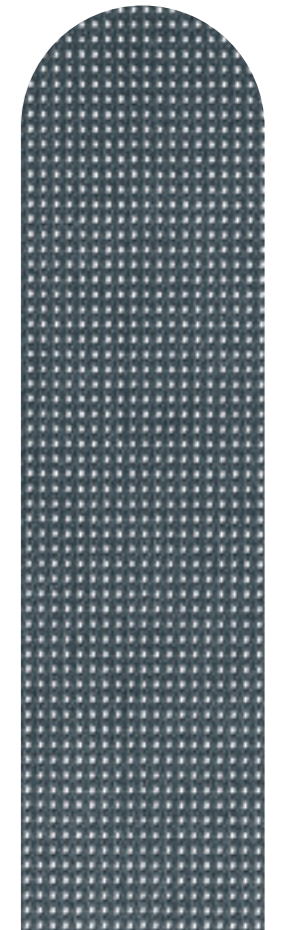

RY04
Grigio avio
Grey avio
Gris avio
Gris avio