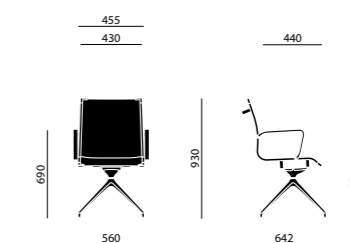

MISURE - size - dimensions - medidas

01

02

03

04

Teddy - Cat. B

100% Poliestere Fr
100% Polyester Fr
100% Polyester Fr
100% Polyester Fr

TY01
Nero
Black
Noir
Negro