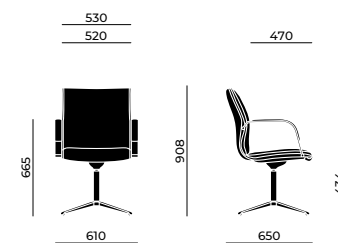

MISURE - size - dimensions - medidas

01

02

03

04

Teddy - Cat. B

100% Poliestere Fr
100% Polyester Fr
100% Polyester Fr
100% Polyester Fr

TY01
Nero
Black
Noir
Negro