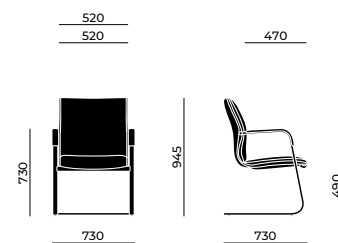

MISURE - size - dimensions - medidas

01

02

03

04

Teddy - Cat. B

100% Poliestere Fr
100% Polyester Fr
100% Polyester Fr
100% Polyester Fr

TY01
Nero
Black
Noir
Negro