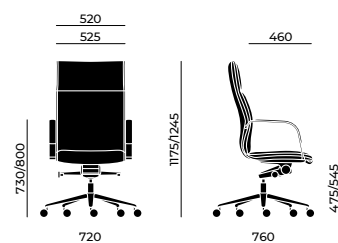

4 branches/ aluminium

- poli
- finition noir

Piètement luge/ métal

- chromé

5 radios/ aluminio

- pulido
- pintado negro

4 radios/ aluminio

- pulido
- pintado negro

Cantilever/ metal

- cromado

OPTIONAL

Ruote e basi

- **RQ 14/** Set ruote gommate frenate Ø 65 mm (pavimenti in legno)
- **BA 09 BK/** Base in pressofusione d'alluminio verniciato nero Ø 720 mm (Berlín 01-02)
- **BA 10 BK/** Base in pressofusione d'alluminio verniciato nero Ø 730 mm (Berlín 04)
- **FR/** Poliuretano espanso flessibile ignifugo

Castros and bases

- **RQ 14/** Set of braked rubber castors Ø 65 mm (wooden floors)
- **BA 09/** Black painted polished aluminium base Ø 720 mm (Berlín 01-02)
- **BA 10 BK/** Black painted polished aluminium base Ø 730 mm (Berlín 04)
- **FR/** Fire retardant flexible polyurethane foam

Roulettes et piètements

- **RQ 14/** Jeu de roulettes bande caoutchouc freinées Ø 65 mm (pour parquet)
- **BA 09/** Piètement en aluminium moulé sous pression poli finition noir Ø 720 mm (Berlín 01-02)
- **BA 10 BK/** Piètement en aluminium moulé sous pression poli finition noir Ø 730 mm (Berlín 04)
- **FR/** Mousse de polyuréthane flexible ignifuge

Ruedas y bases

- **RQ 14/** Juego de ruedas de goma autofrenantes Ø 65 mm (para parquet)
- **BA 09/** Base en aluminio fundido a presión brillante pintado negro Ø 720 mm (Berlín 01-02)
- **BA 10 BK/** Base en aluminio fundido a presión brillante pintado negro Ø 730 mm (Berlín 04)
- **FR/** Espuma de poliuretano flexible ignifuga

MISURE - size - dimensions - medidas