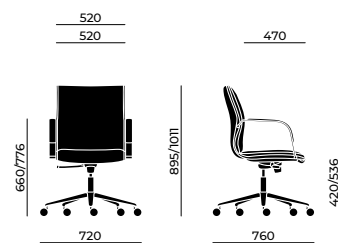

Berlin

DESCRIZIONE - description - description - descripción

IT

Berlin è una collezione direzionale composta da poltrona a schienale alto e poltroncina visitatore in tre tipologie di basi. Lo schienale ha una struttura monoscocca in multistrato di legno con imbottitura in poliuretano espanso flessibile. I braccioli sono fissi in acciaio cromato e rivestiti, la versione visitatore a slitta ha un telaio con braccioli integrati in tubolare d'acciaio cromato. La versione direzionale è proposta in due tipologie di meccanismi, elevazione a gas e basi in pressofusione di alluminio lucido o verniciato nero con ruote piroettanti frenate. La poltroncina visitatore è proposta in tre versioni: slitta, base in pressofusione di alluminio lucido o verniciato nero girevole o a quattro razze con piedini in gomma anti-scivolo.

EN

Berlin is an executive collection consisting of a high-back armchair and visitor chair in three types of bases. The backrest has a monocoque frame made of multilayer wood with flexible polyurethane foam padding. The armrests are fixed in chrome-plated steel and upholstered, the sled visitor version has a frame with integrated armrests in chrome-plated tubular steel. The executive version is offered in two types of mechanisms, gas lift and base in polished or black painted die-cast aluminium with braked swivel castors. The visitor chair is available in three versions: sled, base in polished or black painted die-cast aluminium swivel or with four spokes with non-slip rubber feet.

FR