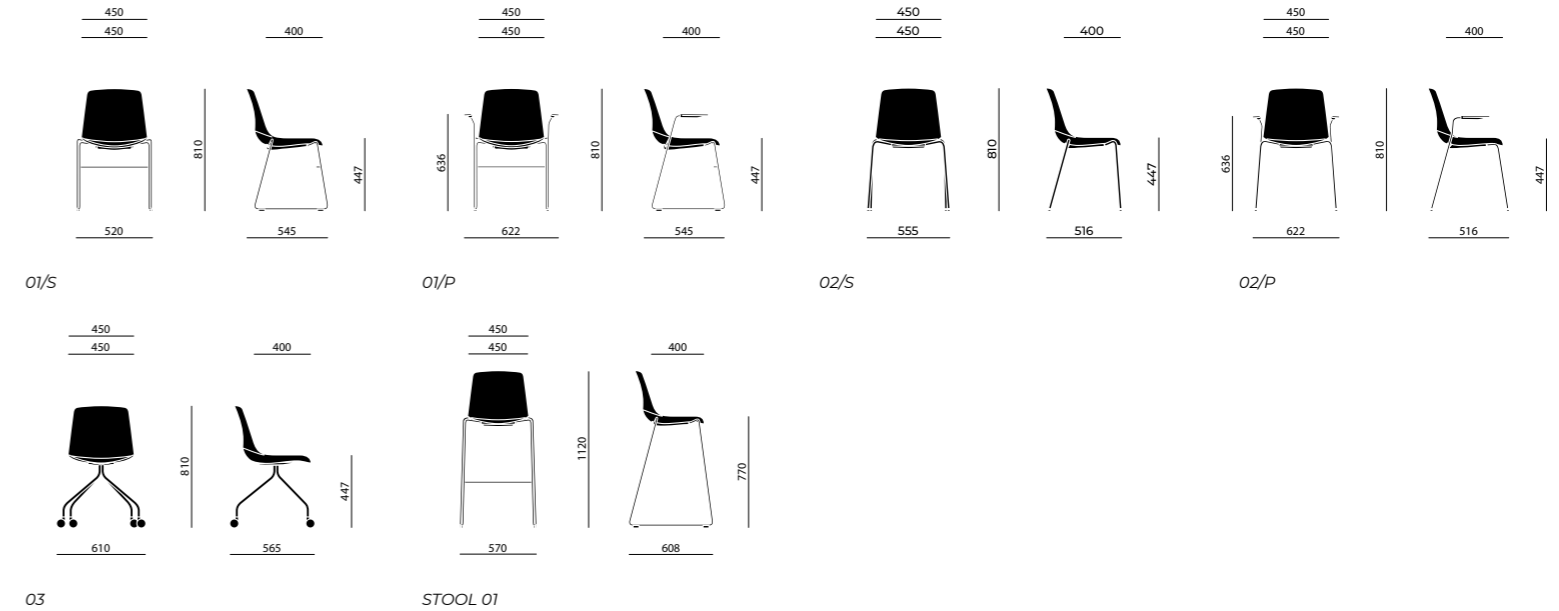

FR

Java Plastic est une collection de sièges destinés aux salles d'attente et aux collectivités. Elle se compose d'une monocoque en polypropylène disponible en quatre couleurs: blanc, noir, vert et sable. Elle est proposée avec tres types de piètement: piètement luge avec ou sans accoudoirs; 4 pieds avec ou sans accoudoirs; piètement pivotante 4 branches avec roulettes freinées. Toutes les piétements sont en acier chromé ou peints dans les quatre couleurs de polypropylène.

ES

Java Plastic es una colección de asientos para espacios de espera y colectivos. Está compuesta por monoscocca de polipropileno en cuatro colores: blanco, negro, verde y arena. Está disponible en tres tipos de base: cantilever con o sin reposabrazos, base de 4 patas con o sin reposabrazos; base giratoria de 4 estrellas con ruedas con freno. Todas las bases son de varilla de acero cromado o pintadas en los cuatro colores de polipropileno.

OPTIONAL

Ruote e piedini

• **RQ 14/** Set ruote gommata frenate Ø 65 mm (pavimenti in legno)

Ruote e piedini

• **RQ 14/** Set of braked rubber castors Ø 65 mm (wooden floors)

Ruote e piedini

• **RQ 14/** Jeu de roulettes bande caoutchouc freinées Ø 65 mm (pour parquet)

Ruote e piedini

• **RQ 14/** Juego de ruedas de goma autofrenantes Ø 65 mm (para parquet)

MISURE - size - dimensions - medidas

GARANZIA - guarantee - garantie - garantía

5 anni - 5 years - 5 ans - 5 años

POLIPROPILENE E METALLO - polypropylene and metal - polypropylène et métal - polipropilene y metal

Nero/ Nero
Black/ Black
Noir/ Noir
Negro/ Negro

Bianco/ Bianco
White/ White
Blanc/ Blanc
Blanco/ Blanco

Verde/ Verde
Green/ Green
Vert/ Vert
Verde/ Verde

Sabbia/ Sabbia
Sand/ Sand
Sable/ Sable
Arena/ Arena

Nero/ Cromo
Black/ Chrome
Noir/ Chrome
Negro/ Cromado

Bianco/ Cromo
White/ Chrome
Blanc/ Chrome
Blanco/ Cromado

Verde/ Cromo
Green/ Chrome
Vert/ Chrome
Verde/ Cromado

Sabbia/ Cromo
Sand/ Chrome
Sable/ Chrome
Arena/ Cromado

La seduta viene fornita sempre con plastica e metallo tono su tono o in alternativa con fusto cromato. The chair is always supplied with tone-on-tone plastic and metal or alternatively with chromed frame. Le siège est toujours fourni en plastique et en métal ton sur ton ou avec piètement chromée.

El asiento se suministra siempre con plástico y metal tono sobre tono o, alternativamente, con una base cromada.