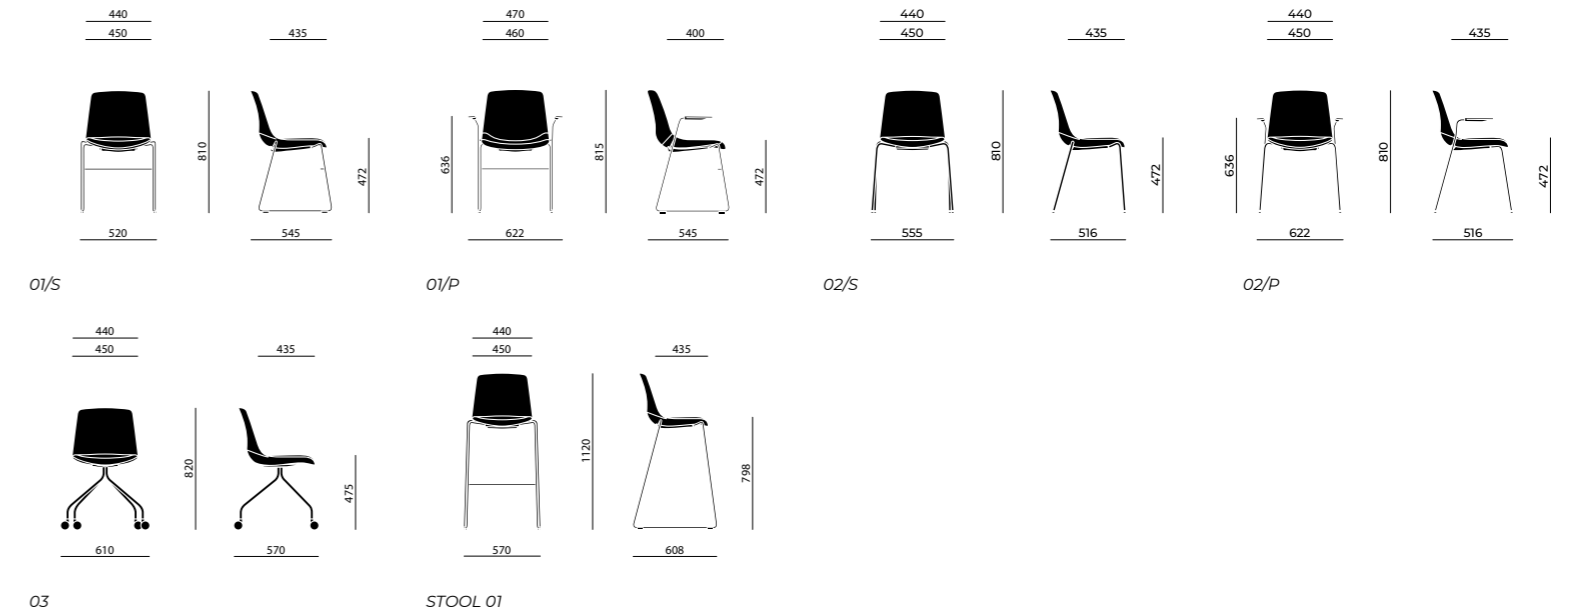

ES

Java Cover es una colección de asientos para espacios de espera y colectivos. Está compuesta por monocasco de polipropileno en cuatro colores: blanco, negro, verde y arena y asiento tapizado en espuma de poliuretano flexible. Está disponible en tres tipos de base: cantilever con o sin reposabrazos; base giratoria de 4 estrellas con ruedas con freno. Todas las bases son de varilla de acero cromado o pintadas en los cuatro colores de polipropileno.

OPTIONAL

Ruote e piedini

- **RQ 14/** Set ruote gommata frenate Ø 65 mm (pavimenti in legno)
- **FR/** Poliuretano espanso ignifugo

Ruote e piedini

- **RQ 14/** Set of braked rubber castors Ø 65 mm (wooden floors)
- **FR/** Fire retardant polyurethane foam

Ruote e piedini

- **RQ 14/** Jeu de roulettes bande caoutchouc freinées Ø 65 mm (pour parquet)
- **FR/** Polyuréthane expansé ignifuge

Ruote e piedini

- **RQ 14/** Juego de ruedas de goma autofrenantes Ø 65 mm (para parquet)
- **FR/** Espuma de poliuretano flexible ignifuga

MISURE - size - dimensions - medidas

GARANZIA - guarantee - garantie - garantía

5 anni - 5 years - 5 ans - 5 años

POLIPROPILENE E METALLO - polypropylene and metal - polypropylène et métal - polipropilene y metal

Nero/ Nero
Black/ Black
Noir/ Noir
Negro/ Negro

Bianco/ Bianco
White/ White
Blanc/ Blanc
Blanco/ Blanco

Verde/ Verde
Green/ Green
Vert/ Vert
Verde/ Verde

Sabbia/ Sabbia
Sand/ Sand
Sable/ Sable
Arena/ Arena

Nero/ Cromo
Black/ Chrome
Noir/ Chrome
Negro/ Cromado

Bianco/ Cromo
White/ Chrome
Blanc/ Chrome
Blanco/ Cromado

Verde/ Cromo
Green/ Chrome
Vert/ Chrome
Verde/ Cromado

Sabbia/ Cromo
Sand/ Chrome
Sable/ Chrome
Arena/ Cromado

La seduta viene fornita sempre con plastica e metallo tono su tono o in alternativa con fusto cromato. The chair is always supplied with tone-on-tone plastic and metal or alternatively with chromed frame. Le siège est toujours fourni en plastique et en métal ton sur ton ou avec piètement chromée.

El asiento se suministra siempre con plástico y metal tono sobre tono o, alternativamente, con una base cromada.