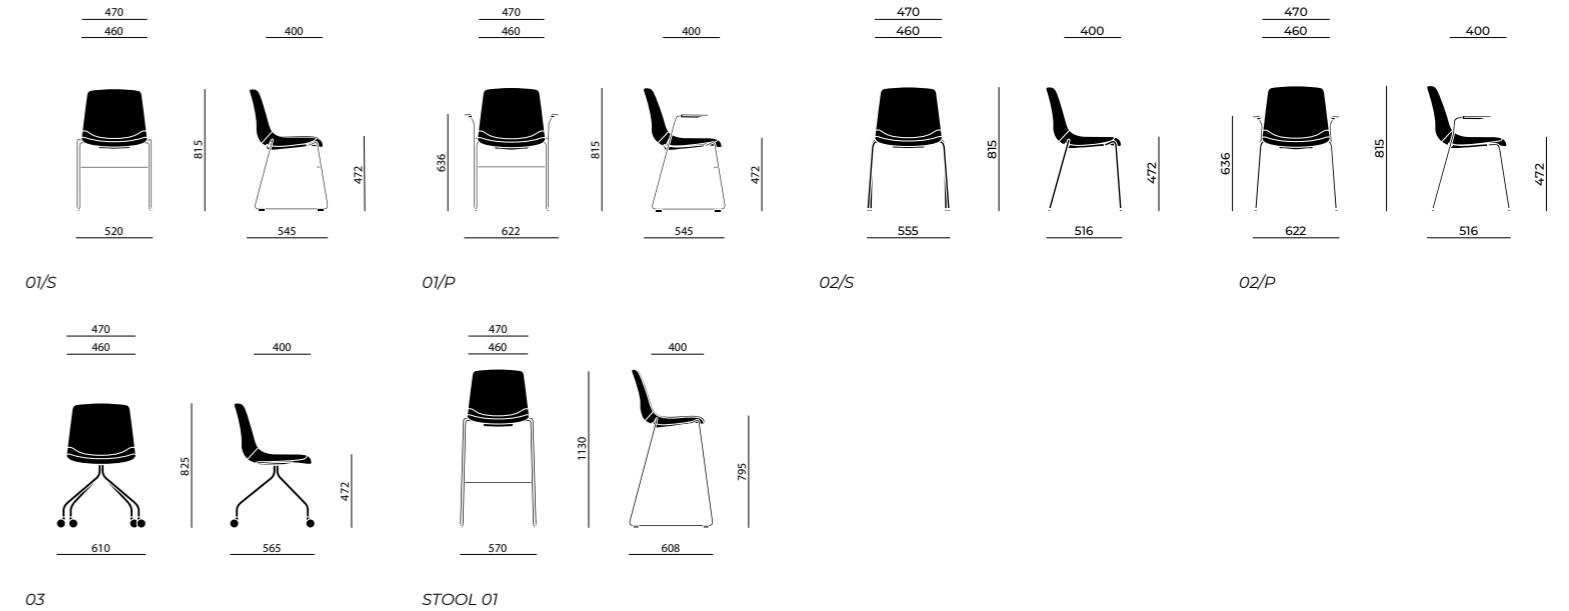

ES

Java Soft es una colección de asientos para espacios de espera y colectivos. Está compuesta por monocasco de polipropileno y relleno de poliuretano flexible. Está disponible en tres tipos de base: cantilever con o sin reposabrazos, base de 4 patas con o sin reposabrazos; base giratoria de 4 estrellas con ruedas con freno. Todas las bases son de varilla de acero cromado o pintadas en los cuatro colores de polipropileno.

GARANZIA - guarantee - garantie - garantía

5 anni - 5 years - 5 ans - 5 años

METALLO - metal - métal - metal

Nero
Black
Noir
Negro

Bianco
White
Blanc
Blanco

Verde
Green
Vert
Verde

Sabbia
Sand
Sable
Arena

Cromo
Chrome
Chrome
Cromado

OPTIONAL

Ruote e piedini

- **RQ 14/** Set ruote gommata frenate Ø 65 mm (pavimenti in legno)
- **FR/** Poliuretano espanso ignifugo

Ruote e piedini

- **RQ 14/** Set of braked rubber castors Ø 65 mm (wooden floors)
- **FR/** Fire retardant polyurethane foam

Ruote e piedini

- **RQ 14/** Jeu de roulettes bande caoutchouc freinées Ø 65 mm (pour parquet)
- **FR/** Polyuréthane expansé ignifuge

Ruote e piedini

- **RQ 14/** Juego de ruedas de goma autofrenantes Ø 65 mm (para parquet)
- **FR/** Espuma de poliuretano flexible ignifuga

MISURE - size - dimensions - medidas