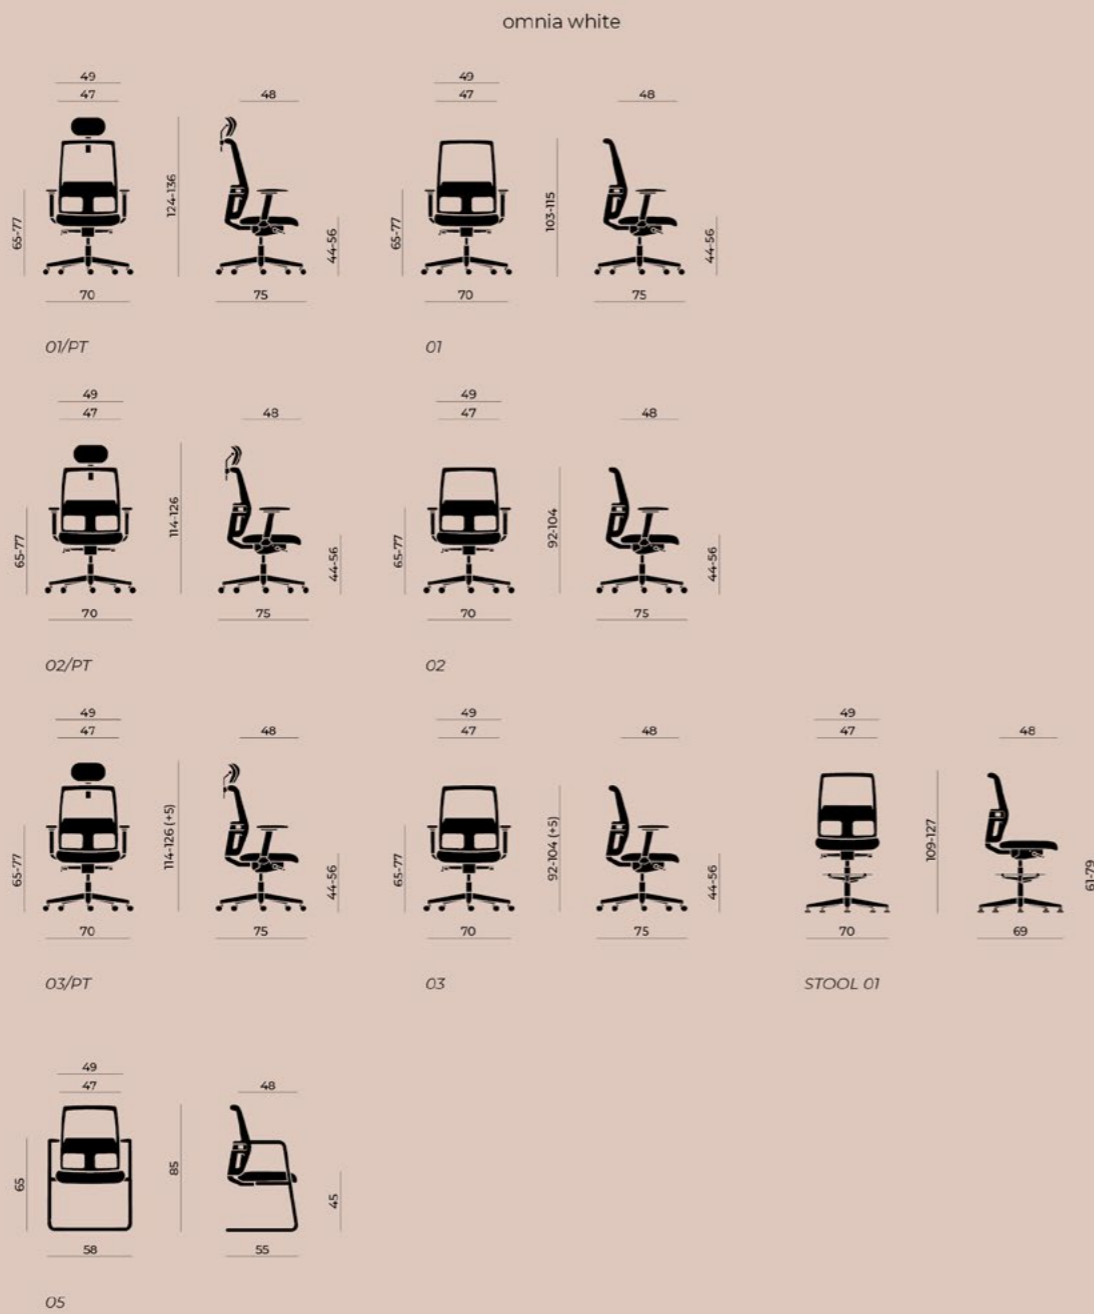

CERTIFICAZIONI E OMOLOGAZIONI

- EN 1335:2020 Type A and B
- EN 16139
- Articolo conforme ai CAM

• Omologa Ministeriale classe 1 IM nella versione in poliuretano schiumato a freddo ignifugo e tessuto Chili, tessuto Mirage o similpelle Secret.

GARANZIA - guarantee - garantía

10 anni - 10 years - 10 ans - 10 años

MECCANISMI- mechanisms

• **SYN 01-A/** Meccanismo sincronizzato multi-blocco con tensionatore centrale (Omnia White 01-02-03-01/PT-02/PT-03/PT-Omnia White Stool 01)

• **SYN 02/** Meccanismo sincronizzato multi-blocco con tensionatore laterale (Omnia White 01-02-03-01/PT-02/PT-03/PT-Omnia White Stool 01)

• **SYN 03/** Meccanismo sincronizzato multi-blocco con traslatore di seduta (Omnia White 01-02-03-01/PT-02/PT-03/PT)

• **SYN 04/** Meccanismo sincronizzato multi-blocco con traslatore di seduta e regolazione angolo seduta (Omnia White 01-02-03-01/PT-02/PT-03/PT)

• **SYN 06/** Meccanismo sincronizzato a topesante con limitatore di corsa (Omnia White 01-02-03-01/PT-02/PT-03/PT)

BRACCIOLI - armrests - accoudoirs - brazos

• **BRR 33 WH/** Set braccioli regolabili 2D (altezza, profondità) in polipropilene bianco con staffa in pressofusione di alluminio, pad in poliuretano morbido nero

• **BRR 34 WH/** Set braccioli regolabili 3D (altezza, profondità, orientamento) in polipropilene bianco, pad in poliuretano morbido nero

• **BRR 36 WH/** Set braccioli regolabili 4D (altezza, profondità, larghezza, orientamento) in polipropilene bianco, pad in poliuretano morbido nero

• **BRR 33 WH/** Set of 2D adjustable white polypropylene armrests (height, depth) with aluminium bracket, black soft polyurethane pad

• **BRR 34 WH/** Set of 3D adjustable white polypropylene armrests (height, depth, revolving) black soft polyurethane pad

• **BRR 36 WH/** Set of 4D adjustable white polypropylene armrests (height, depth, width, revolving), black soft polyurethane pad

• **BRR 33 WH/** Jeu d'accoudoirs réglables 2D (hauteur, profondeur) en polypropylène blanc avec étrier en aluminium, insert en polyuréthane souple noir

• **BRR 34 WH/** Jeu d'accoudoirs réglables 3D (hauteur, profondeur, orientation) en polypropylène blanc avec insert en polyuréthane souple noir

• **BRR 36 WH/** Jeu d'accoudoirs réglables 4D (hauteur, profondeur, largeur, orientation) en polypropylène blanc avec insert en polyuréthane souple noir

• **BRR 33 WH/** Juego de brazos regulables 2D (altura, profundidad) de polipropileno blanco con soporte de aluminio, almohadilla en poliuretano suave negro

• **BRR 34 WH/** Juego de brazos regulables 3D (altura, profundidad, orientación) de polipropileno blanco, almohadilla en poliuretano suave negro

• **BRR 36 WH/** Juego de brazos regulables 4D (altura, profundidad, ancho, orientación) de polipropileno blanco, almohadilla en poliuretano suave negro

OPTIONAL

Ruote e piedini

- **RQ 14/** Set ruote gommata frenate Ø 65 mm (pavimenti in legno)
- **PF 02/** Piedini fissi h 65 mm

Basi

- **BA 07/** Base in pressofusione d'alluminio lucido Ø 700 mm

Gas

- **GC 01/** Gas cromato h 217 mm (Omnia White 01-02-03-01/PT-02/PT-03/PT)
- **GC 04/** Gas cromato h 375 mm (Omnia White Stool 01)

Rivestimento

- **RTC/** Rete ignifuga Teddy colorata
- **RM/** Rete a maglia ignifuga

Poggiatesta

- **PTC/** Maggiorazione per poggiatesta abbinato al tessuto-colore sedile. Il poggiatesta è sempre fornito in tessuto ignifugo colore nero

Castors and feet

- **RQ 14/** Set of braked rubber castors Ø 65 mm (wooden floors)
- **PF 02/** Fixed feet h 65 mm

Bases

- **BA 07/** Polished aluminium base Ø 700 mm

Gas

- **GC 01/** Chromed gas h 217 mm (Omnia White 01-02-03-01/PT-02/PT-03/PT)
- **GC 04/** Chromed gas h 375 mm (Omnia White Stool 01)

Upholstery

- **RTC/** Colored Teddy fire retardant mesh
- **RM/** Fire retardant knitted mesh

Headrest

- **PTC/** Additional cost for headrest in the same fabric-colour of the seat. The headrest is always supplied in black fire retardant fabric

Roulettes et patins

- **RQ 14/** Jeu de roulettes bande caoutchouc freinées Ø 65 mm (pour parquet)
- **PF 02/** Patins fixes h 65 mm

Piètements