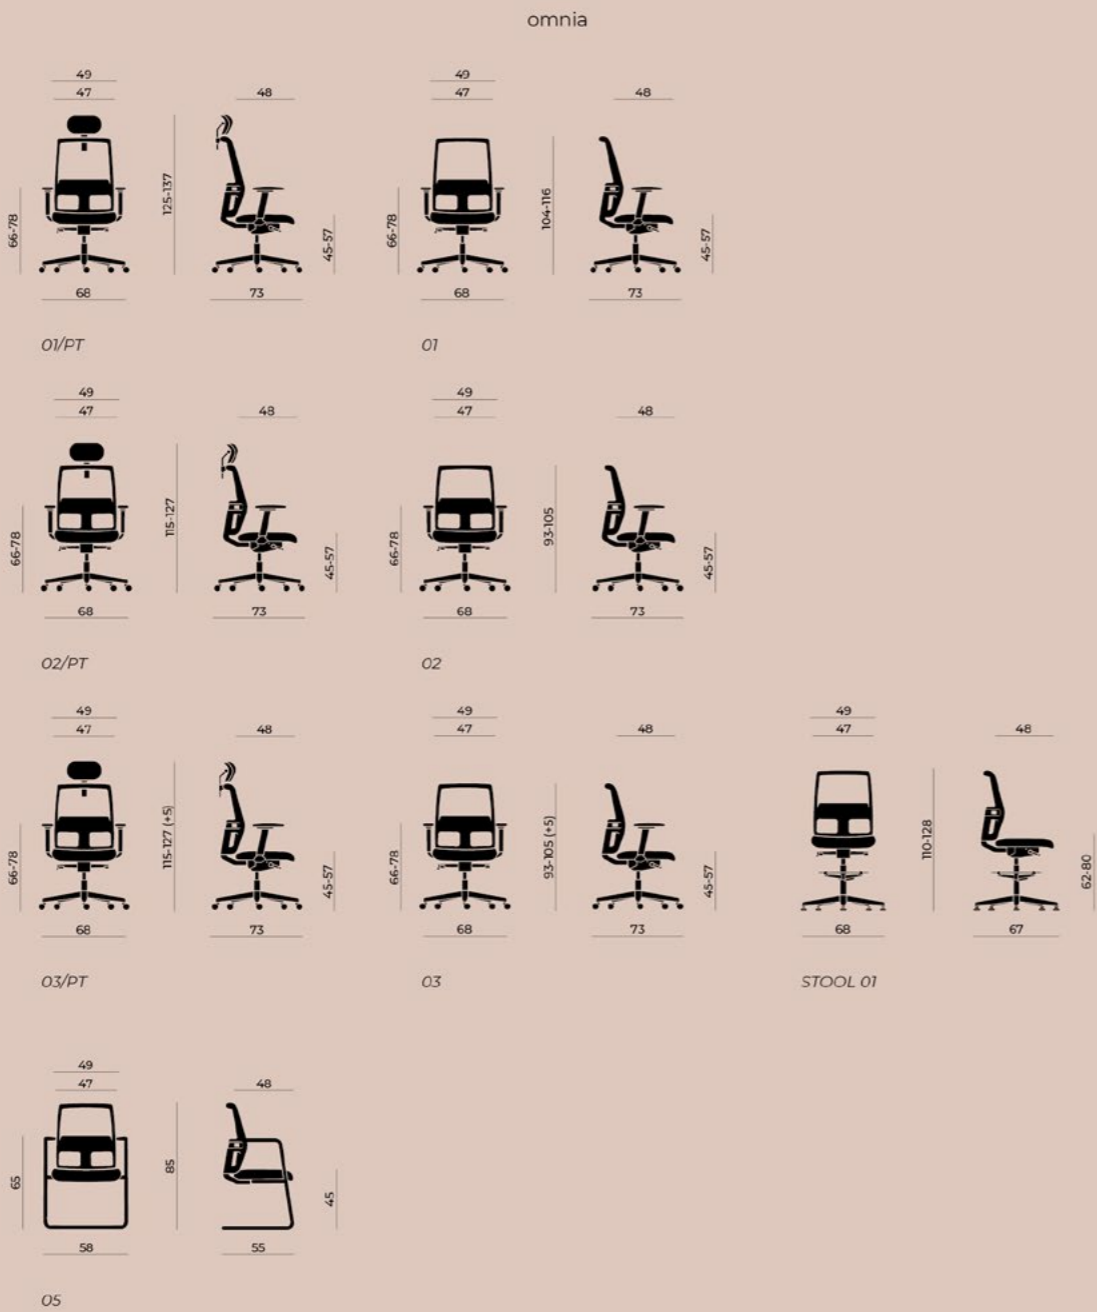

CERTIFICAZIONI E OMOLOGAZIONI

- EN 1335:2020 Type A and B
- EN 16139

• Articolo conforme ai CAM

• Omologa Ministeriale classe I IM nella versione in poliuretano schiumato a freddo ignifugo e tessuto Chili, tessuto Mirage o similpelle Secret.

GARANZIA - guarantee - garantía

10 anni - 10 years - 10 ans - 10 años

MECCANISMI- mechanisms

• **SYN 01-A/** Meccanismo sincronizzato multi-blocco con tensionatore centrale (Omnia 01-02-03-01/PT-02/PT-03/PT-Omnia Stool 01)

• **SYN 02/** Meccanismo sincronizzato multi-blocco con tensionatore laterale (Omnia 01-02-03-01/PT-02/PT-03/PT-Omnia Stool 01)

• **SYN 03/** Meccanismo sincronizzato multi-blocco con traslatore di seduta (Omnia 01-02-03-01/PT-02/PT-03/PT)

• **SYN 04/** Meccanismo sincronizzato multi-blocco con traslatore di seduta e regolazione angolo seduta (Omnia 01-02-03-01/PT-02/PT-03/PT)

• **SYN 06/** Meccanismo sincronizzato autopesante con limitatore di corsa (Omnia 01-02-03-01/PT-02/PT-03/PT)

BRACCIOLI - armrests - accoudoirs - brazos

• **BRR 28/** Set braccioli regolabili in altezza in polipropilene nero, pad in poliuretano morbido

• **BRR 33/** Set braccioli regolabili 2D (altezza, profondità) in polipropilene nero con staffa in pressofusione di alluminio, pad in poliuretano morbido

• **BRR 34/** Set braccioli regolabili 3D (altezza, profondità, orientamento) in polipropilene nero, pad in poliuretano morbido

• **BRR 36/** Set braccioli regolabili 4D (altezza, profondità, larghezza, orientamento) in polipropilene nero, pad in poliuretano morbido

• **BRR 28/** Set of black polypropylene height-adjustable armrests, soft polyurethane pad

• **BRR 33/** Set of 2D adjustable black polypropylene armrests (height, depth) with aluminium bracket, soft polyurethane pad

• **BRR 34/** Set of 3D adjustable black polypropylene armrests (height, depth, revolving) soft polyurethane pad

• **BRR 36/** Set of 4D adjustable black polypropylene armrests (height, depth, width, revolving), soft polyurethane pad

• **BRR 28/** Jeu d'accoudoirs réglables en hauteur en polypropylène noir, insert en polyuréthane souple

• **BRR 33/** Jeu d'accoudoirs réglables 2D (hauteur, profondeur) en polypropylène noir avec étrier en aluminium, insert en polyuréthane souple

• **BRR 34/** Jeu d'accoudoirs réglables 3D (hauteur, profondeur, orientation) en polypropylène noir, insert en polyuréthane souple

• **BRR 36/** Jeu d'accoudoirs réglables 4D (hauteur, profondeur, largeur, orientation) en polypropylène noir, insert en polyuréthane souple

• **BRR 28/** Juego de brazos regulables en altura en polipropileno negro, almohadilla en poliuretano suave

• **BRR 33/** Juego de brazos regulables 2D (altura, profundidad) en polipropileno negro con soporte de aluminio, almohadilla en poliuretano suave

• **BRR 34/** Juego de brazos regulables 3D (altura, profundidad, orientación) en polipropileno negro, almohadilla en poliuretano suave

• **BRR 36/** Juego de brazos regulables 4D (altura, profundidad, ancho, orientación) en polipropileno negro, almohadilla en poliuretano suave

OPTIONAL

Ruote e piedini

- **RQ 14/** Set ruote gommata frenate Ø 65 mm (pavimenti in legno)
- **PF 02/** Piedini fissi h 65 mm

Basi

- **BA 07/** Base in pressofusione d'alluminio lucido Ø 700 mm
- **SLCR OMNIA/** Slitta in tubolare d'acciaio cromato (per Omnia 05)

Gas

- **GC 01/** Gas cromato h 217 mm (Omnia 01-02-03-01/PT-02/PT-03/PT)
- **GC 04/** Gas cromato h 375 mm (Omnia Stool 01)

Rivestimento

- **RTC/** Rete ignifuga Teddy colorata
- **RM/** Rete a maglia ignifuga

Poggiatesta

- **PTC/** Maggiorazione per poggiatesta abbinato al tessuto-colore sedile. Il poggiatesta è sempre fornito in tessuto ignifugo colore nero

Castors and feet

- **RQ 14/** Set of braked rubber castors Ø 65 mm (wooden floors)
- **PF 02/** Fixed feet h 65 mm

Bases

- **BA 07/** Polished aluminium base Ø 700 mm
- **SLCR OMNIA/** Chromed tube cantilever frame (for Omnia 05)

Gas

- **GC 01/** Chromed gas h 217 mm (Omnia 01-02-03-01/PT-02/PT-03/PT)
- **GC 04/** Chromed gas h 375 mm (Omnia Stool 01)

Upholstery