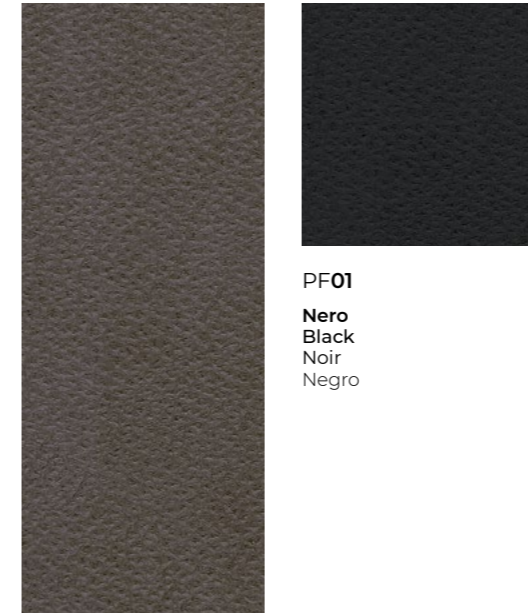

Pelle fiore rettificato - Cat. PF

Corrected grain leather
Cuir grain corrigé
Cuero grano corregido

PF04

Grigio scuro
Dark grey
Gris foncé
Gris oscuro

PF01

Nero
Black
Noir
Negro